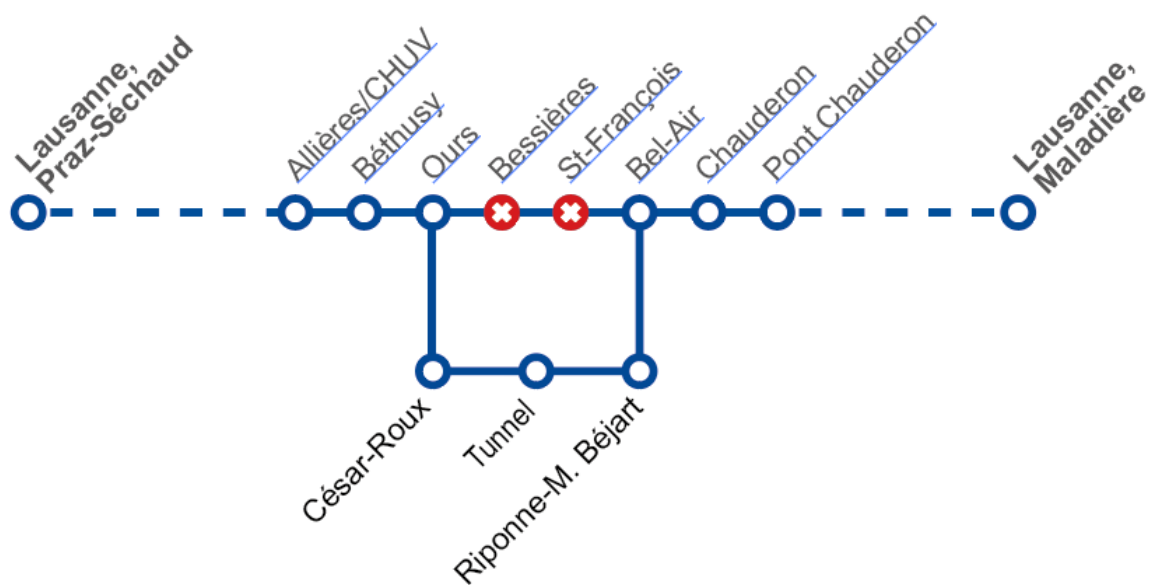

## Ligne 4

Déviée de **Georgette** à **Chauderon** (direction Coudraie), via Lausanne-Gare.

Arrêts non desservis : **St-François – Bel-Air**

Arrêts dans la déviation : **Georgette (quai E) – Lausanne-Gare – Villard – Cécil – Chauderon (quai A) – Chauderon-Ale**

Déviée de **Chauderon-Ale** à **Georgette** (direction Faverges), via Lausanne-Gare.

Arrêts non desservis : **Bel-Air – St-François**

Arrêts dans la déviation : **Pont Chauderon – Cécil – Lausanne-Gare – Mirabeau – Georgette (quai A)**

## Ligne 6

Déviée entre **Bel-Air** et **Ours** dans les deux sens, via Riponne – Tunnel.

Arrêts non desservis : **Bel-Air** (quai C) – **St-François** – **Bessières**

Arrêts dans la déviation : **Riponne-M. Béjart** – **Tunnel** – **César-Roux**

## Ligne 8

Déviée entre **Georgette** et **Tunnel** dans les deux sens, via Bessières – César-Roux.

Arrêts non desservis : **Georgette** (quai C) – **St-François** – **Bel-Air** – **Riponne-M. Béjart**

Arrêts dans la déviation : **Georgette** (quai B) – **Bessières** – **César-Roux**