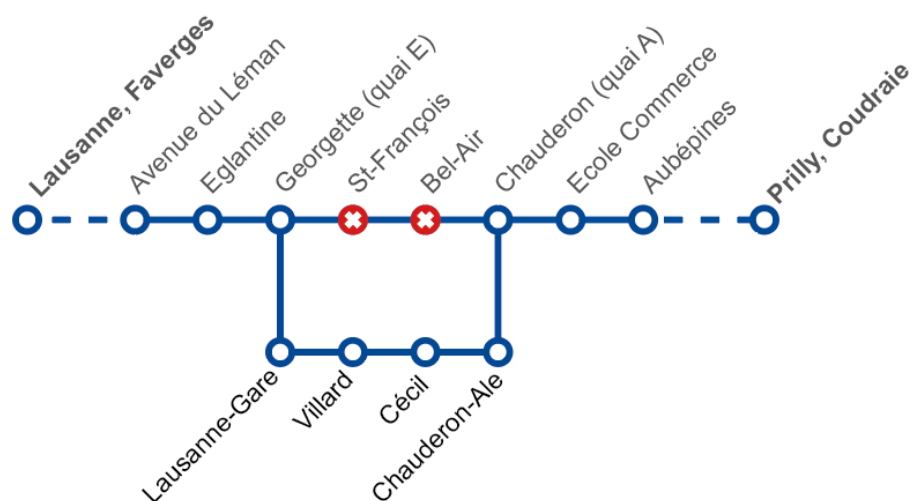

## Ligne 2

Déviée entre **Georgette** et **Riponne-M. Béjart** dans les deux sens, via Bessières – Tunnel.

Arrêts non desservis : **St-François – Bel-Air – Riponne-M. Béjart** (quai D)

Arrêts dans la déviation : **Georgette** (quai B) – **Bessières** – **César-Roux** – **Tunnel** – **Riponne-M. Béjart** (quais B et C)

Arrêt déplacé : **Bessières** (dir. Maladière-Lac) reculé de 40m

## Ligne 4

Déviée de **Georgette** à **Chauderon** (direction Coudraie), via Lausanne-Gare.

Arrêts non desservis : **St-François – Bel-Air**

Arrêts dans la déviation : **Georgette (quai E) – Lausanne-Gare – Villard – Cécil – Chauderon (quai A) – Chauderon-Ale**

Déviée de **Chauderon-Ale** à **Georgette** (direction Faverges), via Lausanne-Gare.

Arrêts non desservis : **Bel-Air – St-François**

Arrêts dans la déviation : **Pont Chauderon – Cécil – Lausanne-Gare – Mirabeau – Georgette (quai A)**