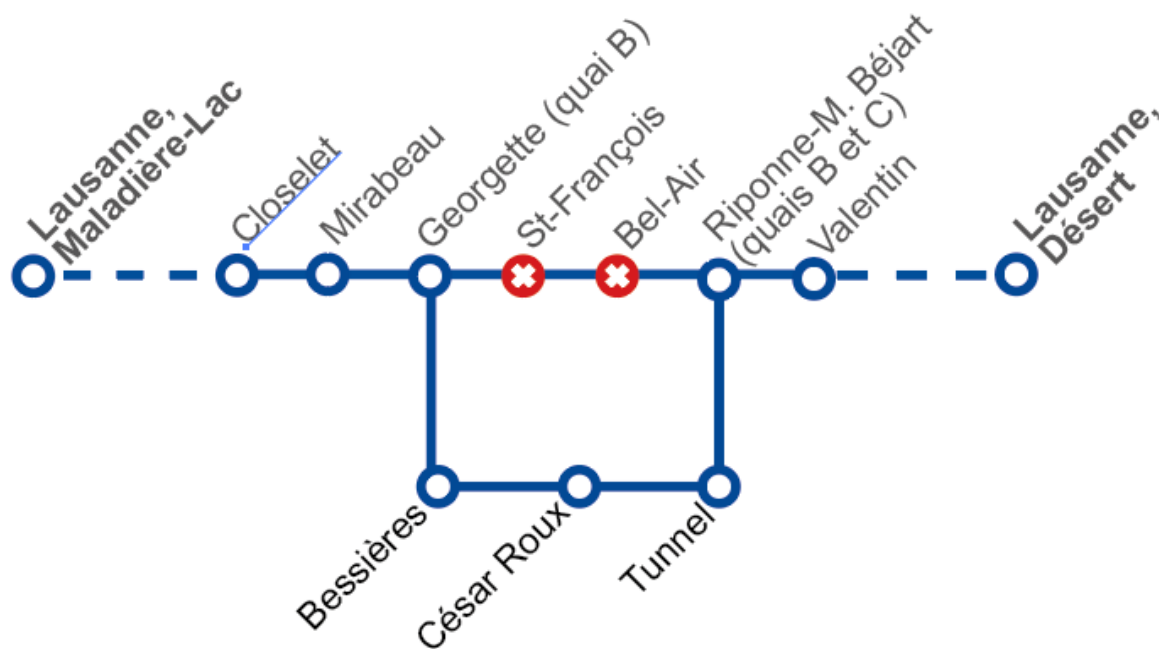

### Ligne **1**

Déviée entre **Georgette** et **Riponne-M. Béjart** dans les deux sens, via Bessières – Tunnel.

Arrêts non desservis : **St-François – Bel-Air – Riponne-M. Béjart** (quai D)

Arrêts dans la déviation : **Georgette** (quai B) – **Bessières** – **César-Roux** – **Tunnel** – **Riponne-M. Béjart** (quais B et C)

Arrêt déplacé : **Bessières** (dir. Maladière) reculé de 40m

## Ligne 2

Déviée entre **Georgette** et **Riponne-M. Béjart** dans les deux sens, via Bessières – Tunnel.

Arrêts non desservis : **St-François – Bel-Air – Riponne-M. Béjart** (quai D)

Arrêts dans la déviation : **Georgette** (quai B) – **Bessières** – **César-Roux** – **Tunnel** – **Riponne-M. Béjart** (quais B et C)

Arrêt déplacé : **Bessières** (dir. Maladière-Lac) reculé de 40m