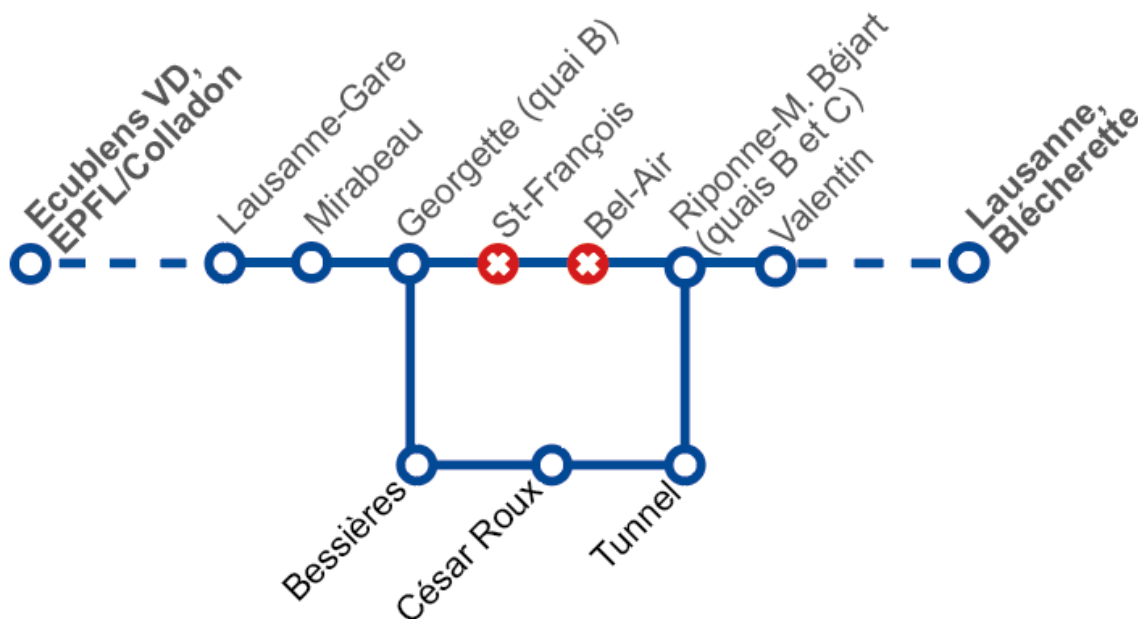

### Ligne **1**

Déviée entre **Georgette** et **Riponne-M. Béjart** dans les deux sens, via Bessières – Tunnel.

Arrêts non desservis : **St-François – Bel-Air – Riponne-M. Béjart** (quai D)

Arrêts dans la déviation : **Georgette** (quai B) – **Bessières** – **César-Roux** – **Tunnel** – **Riponne-M. Béjart** (quais B et C)

Arrêt déplacé : **Bessières** (dir. Maladière) reculé de 40m

## Ligne 2

Déviée entre **Georgette** et **Riponne-M. Béjart** dans les deux sens, via Bessières – Tunnel.

Arrêts non desservis : **St-François – Bel-Air – Riponne-M. Béjart** (quai D)

Arrêts dans la déviation : **Georgette** (quai B) – **Bessières** – **César-Roux** – **Tunnel** – **Riponne-M. Béjart** (quais B et C)

Arrêt déplacé : **Bessières** (dir. Maladière-Lac) reculé de 40m