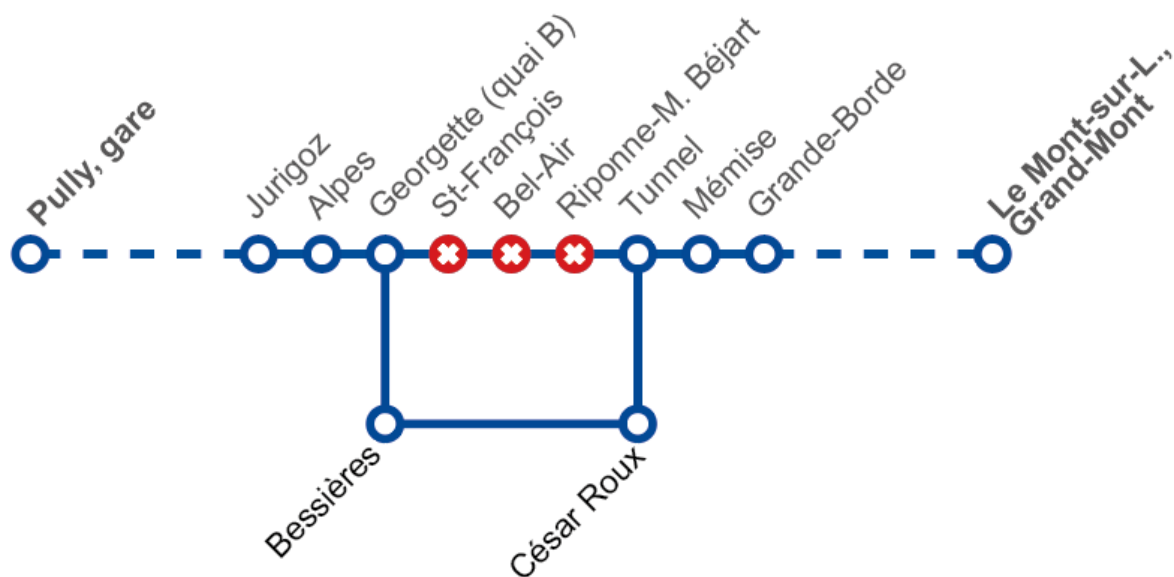

Ligne 8

Déviée entre **Georgette** et **Tunnel** dans les deux sens, via Bessières – César-Roux.

Arrêts non desservis : **Georgette** (quai C) – **St-François** – **Bel-Air** – **Riponne-M. Béjart**

Arrêts dans la déviation : **Georgette** (quai B) – **Bessières** – **César-Roux**

Arrêt déplacé : **Bessières** (dir. Pully, gare) reculé de 40m