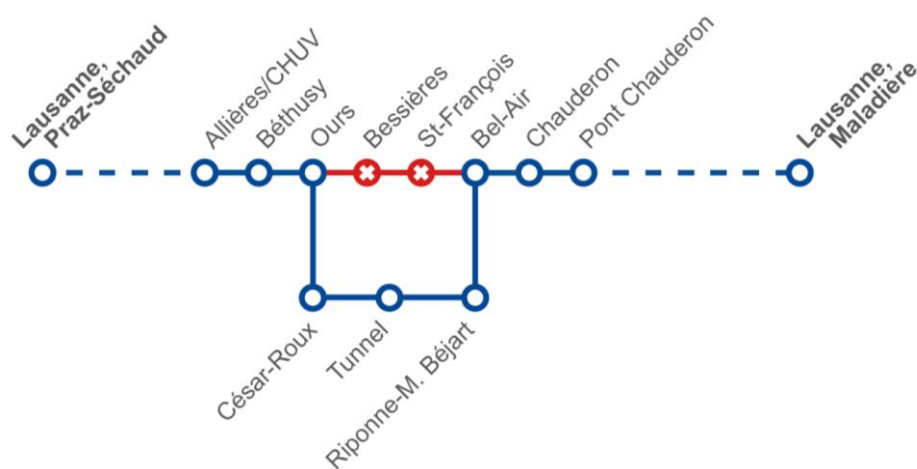

Arrêts dans la déviation : **Closelet – Mont-Fleuri – Croix d'Ouchy – Délices**

Direction Lausanne, Blécherette

Direction Lausanne, Maladière / Ecublens VD, EPFL/Colladon

## Ligne 3

Circule de **Maillefer** à **Beaulieu-Jomini** en direction de Lausanne, gare, puis est déviée et effectue son terminus à **Tunnel**

Interrompue de **Lausanne, gare** à **St-Roch**, puis est déviée via **Vinet - Riponne-M. Béjart** et reprend son parcours normal dès l'arrêt **Rouvraie** en direction de Maillefer.

## Ligne **6**

Déviée de **Ours** à **Bel-Air**, via Riponne

Arrêts non desservis : **Bessières – St-François**

Arrêts dans la déviation : **César-Roux – Tunnel – Riponne-M. Béjart**

## Ligne **20**

Circule entre **Blécherette** et **Beaulieu-Jomini**, puis est déviée et effectue son terminus à **Tunnel**.

Arrêts non desservis : **St-Roch – Chauderon – Pont Chauderon – Cécil – Villard – Lausanne, gare**