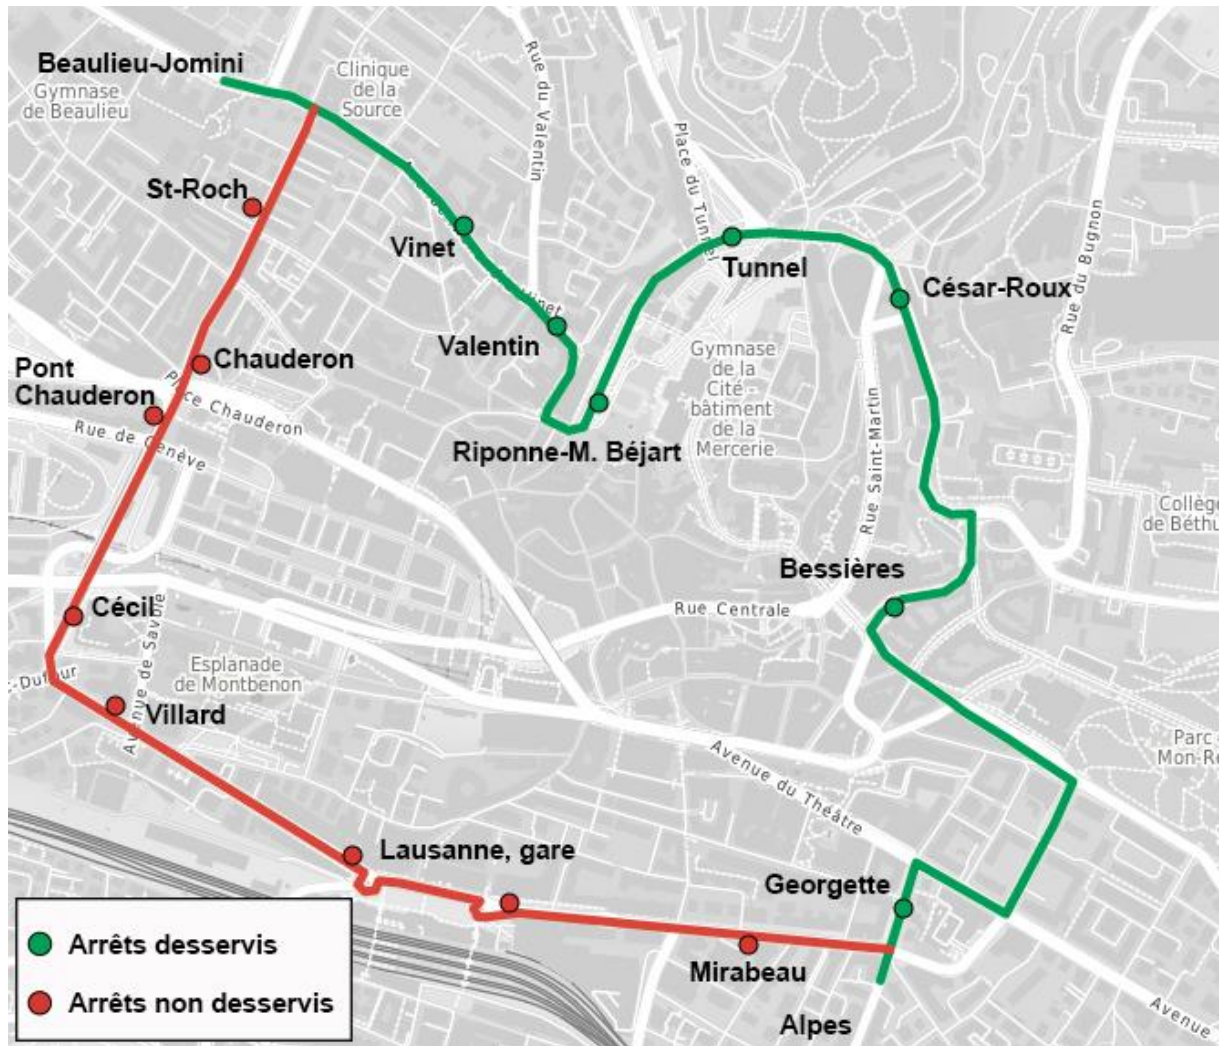

Ligne 21

Déviée entre **Beaulieu-Jomini** et **Alpes** dans les deux sens via Tunnel

Service Client : **021 621 01 11** prix d'appel local (non surtaxé)