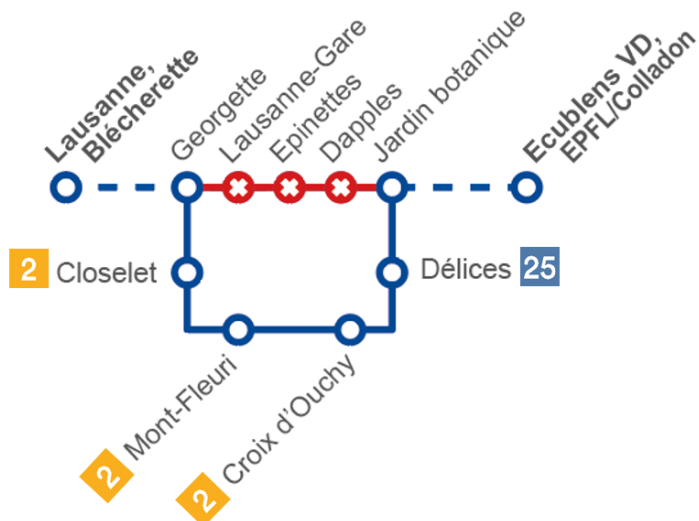

### Ligne **1**

Déviée en direction de Maladière, de **Georgette à jardin botanique** et de **jardin botanique à Mirabeau** en direction de Blécherette

Arrêts non desservis : **Lausanne, gare – Epinettes – Dapples – Cour**

Arrêts dans la déviation : **Closelet – Mont-Fleuri – Croix d'Ouchy – Délices**

Direction Lausanne, Blécherette

Direction Lausanne, Maladière / Ecublens VD, EPFL/Colladon

## Ligne 3

Circule de **Maillefer** à **Beaulieu-Jomini** en direction de Lausanne, gare, puis est déviée et effectue son terminus à **Tunnel**

Interrompue de **Lausanne, gare** à **St-Roch**, puis est déviée via **Vinet - Riponne-M. Béjart** et reprend son parcours normal dès l'arrêt **Rouvraie** en direction de Maillefer.

## Ligne **20**

Circule entre **Blécherette** et **Beaulieu-Jomini**, puis est déviée et effectue son terminus à **Tunnel**.

Arrêts non desservis : **St-Roch – Chauderon – Pont Chauderon – Cécil – Villard – Lausanne, gare**