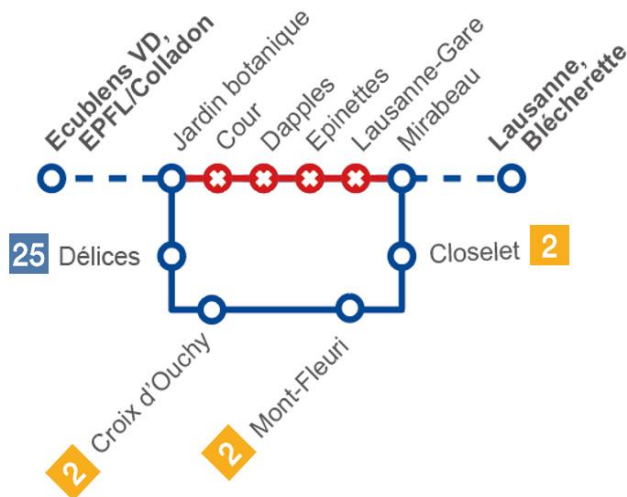

### Ligne **1**

Déviée en direction de Maladière, de **Georgette à jardin botanique** et de **jardin botanique à Mirabeau** en direction de Blécherette

Arrêts non desservis : **Lausanne, gare – Epinettes – Dapples – Cour**

Arrêts dans la déviation : **Closelet – Mont-Fleuri – Croix d'Ouchy – Délices**

Direction Lausanne, Blécherette

Direction Lausanne, Maladière / Ecublens VD, EPFL/Colladon

## Ligne 3

Circule de **Maillefer** à **Beaulieu-Jomini** en direction de Lausanne, gare, puis est déviée et effectue son terminus à **Tunnel**

Interrompue de **Lausanne, gare** à **St-Roch**, puis est déviée via **Vinet - Riponne-M. Béjart** et reprend son parcours normal dès l'arrêt **Rouvraie** en direction de Maillefer.

## Ligne **20**

Circule entre **Blécherette** et **Beaulieu-Jomini**, puis est déviée et effectue son terminus à **Tunnel**.

Arrêts non desservis : **St-Roch – Chauderon – Pont Chauderon – Cécil – Villard – Lausanne, gare**