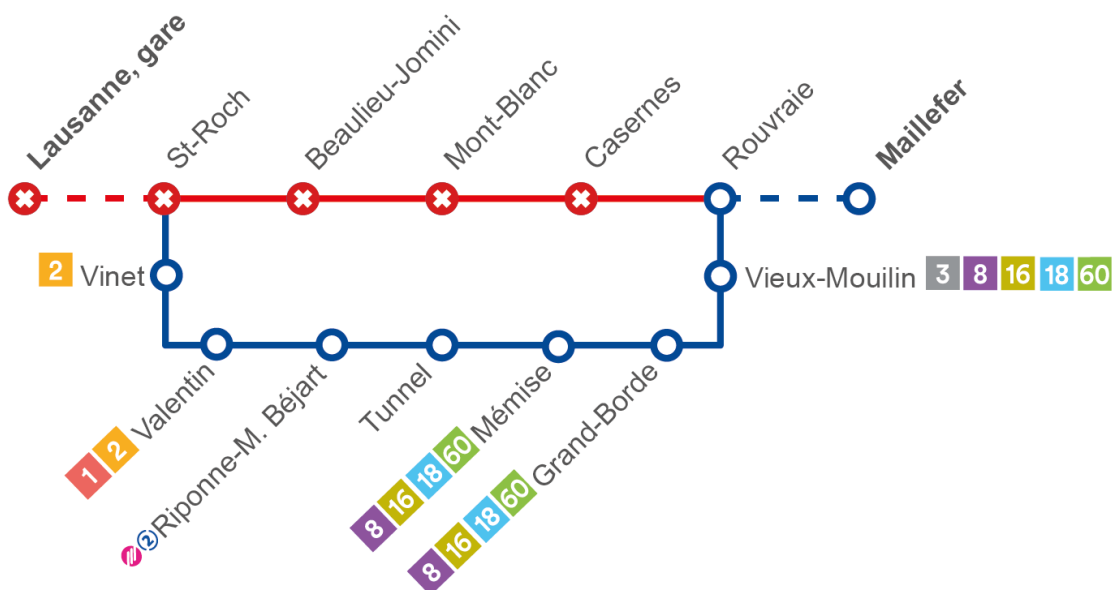

### Ligne **1**

Déviée en direction de Maladière, de **Georgette à jardin botanique** et de **jardin botanique à Mirabeau** en direction de Blécherette

Arrêts non desservis : **Lausanne, gare – Epinettes – Dapples – Cour**

Arrêts dans la déviation : **Closelet – Mont-Fleuri – Croix d'Ouchy – Délices**

Direction Lausanne, Blécherette

Direction Lausanne, Maladière / Ecublens VD, EPFL/Colladon

## Ligne 3

Circule de **Maillefer** à **Beaulieu-Jomini** en direction de Lausanne, gare, puis est déviée et effectue son terminus à **Tunnel**

Interrompue de **Lausanne, gare** à **St-Roch**, puis est déviée via **Vinet - Riponne-M. Béjart** et reprend son parcours normal dès l'arrêt **Rouvraie** en direction de Maillefer.

## Ligne **20**

Circule entre **Blécherette** et **Beaulieu-Jomini**, puis est déviée et effectue son terminus à **Tunnel**.

Arrêts non desservis : **St-Roch – Chauderon – Pont Chauderon – Cécil – Villard – Lausanne, gare**