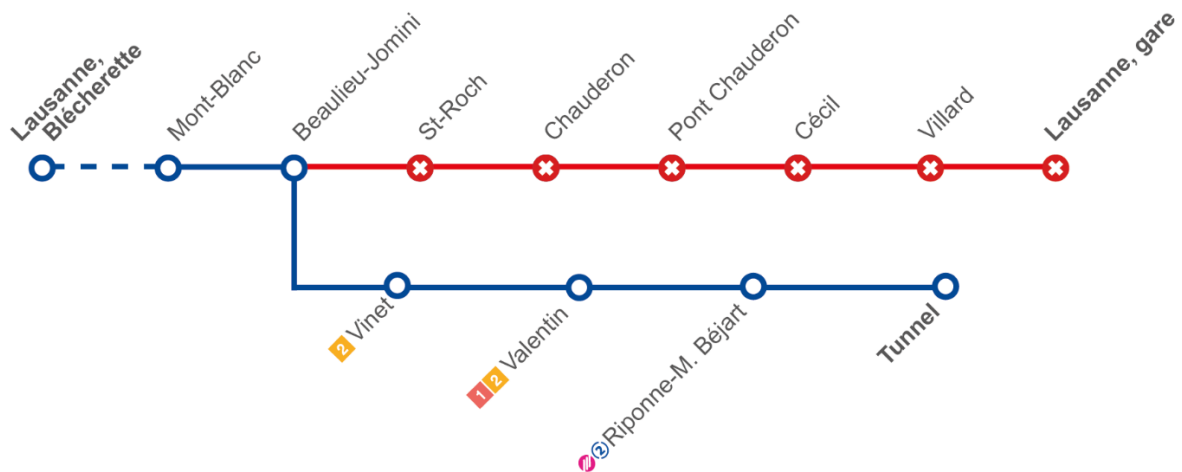

## Ligne 3

Circule de **Maillefer** à **Beaulieu-Jomini** en direction de Lausanne, gare, puis est déviée et effectue son terminus à **Tunnel**

Interrompue de **Lausanne, gare** à **St-Roch**, puis est déviée via **Vinet - Riponne-M. Béjart** et reprend son parcours normal dès l'arrêt **Rouvraie** en direction de Maillefer.

## Ligne **6**

Déviée de **Ours** à **Bel-Air**, via Riponne

Arrêts non desservis : **Bessières – St-François**

Arrêts dans la déviation : **César-Roux – Tunnel – Riponne-M. Béjart**

## Ligne **20**

Circule entre **Blécherette** et **Beaulieu-Jomini**, puis est déviée et effectue son terminus à **Tunnel**.

Arrêts non desservis : **St-Roch – Chauderon – Pont Chauderon – Cécil – Villard – Lausanne, gare**

Arrêts dans la déviation : **Vinet – Valentin – Riponne-M. Béjart - Tunnel**