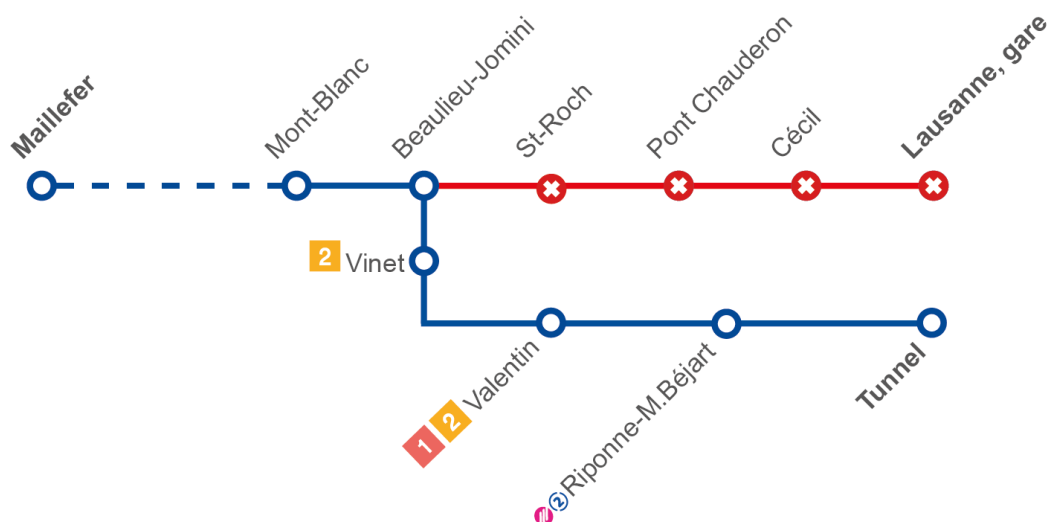

### Ligne **1**

Déviée en direction de Maladière, de **Georgette à jardin botanique** et de **jardin botanique à Mirabeau** en direction de Blécherette

Arrêts non desservis : **Lausanne, gare – Epinettes – Dapples – Cour**

Arrêts dans la déviation : **Closelet – Mont-Fleuri – Croix d'Ouchy – Délices**

Direction Lausanne, Blécherette

Direction Lausanne, Maladière / Ecublens VD, EPFL/Colladon

## Ligne 3

Circule de **Maillefer** à **Beaulieu-Jomini** en direction de Lausanne, gare, puis est déviée et effectue son terminus à **Tunnel**

Interrompue de **Lausanne, gare** à **St-Roch**, puis est déviée via **Vinet - Riponne-M. Béjart** et reprend son parcours normal dès l'arrêt **Rouvraie** en direction de Maillefer.

## Ligne **20**

Circule entre **Blécherette** et **Beaulieu-Jomini**, puis est déviée et effectue son terminus à **Tunnel**.

Arrêts non desservis : **St-Roch – Chauderon – Pont Chauderon – Cécil – Villard – Lausanne, gare**