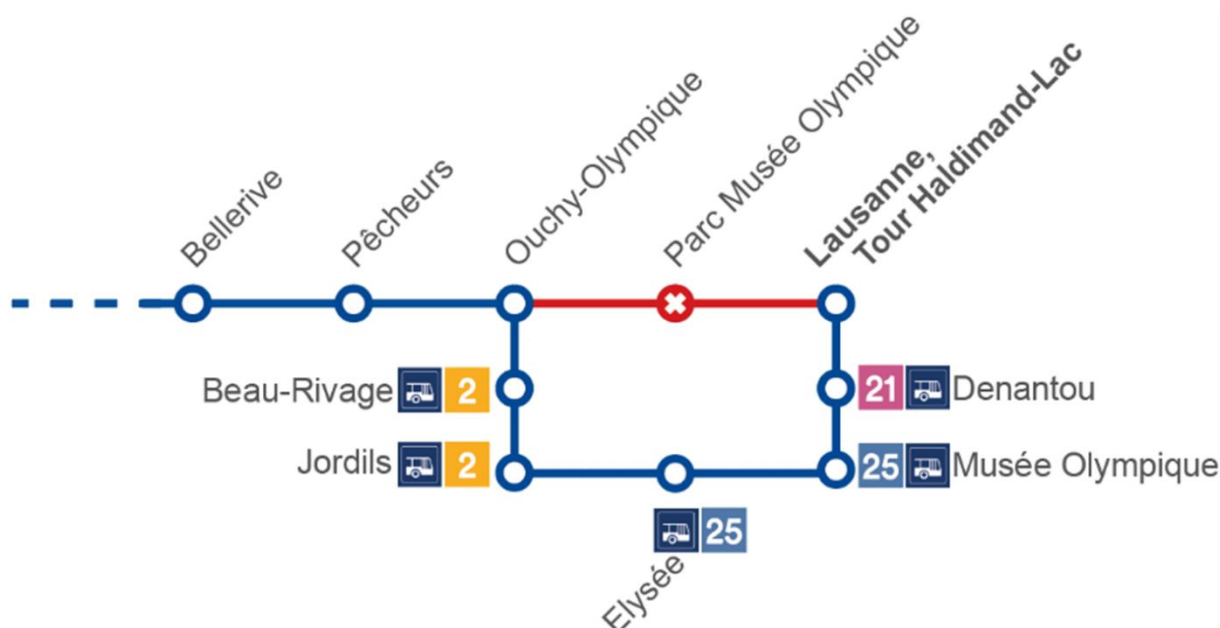

Semaine Olympique

Dates et heures : du samedi 12 au début du service
au vendredi 18 octobre à 13:00

Afin de vous servir au mieux durant cette manifestation les quais de Belgique sont fermés, les tl ont prévu les aménagements suivants :

24

Déviée entre **Ouchy-Olympique** et **Tour Haldimand-Lac** dans les deux sens via av. d'Ouchy, av. de l'Elysée et du Denantou.

Arrêts déplacés : **Tour Haldimand-Lac** déplacé de 100 mètres

L'arrêt déplacé est signalé par un potelet provisoire.