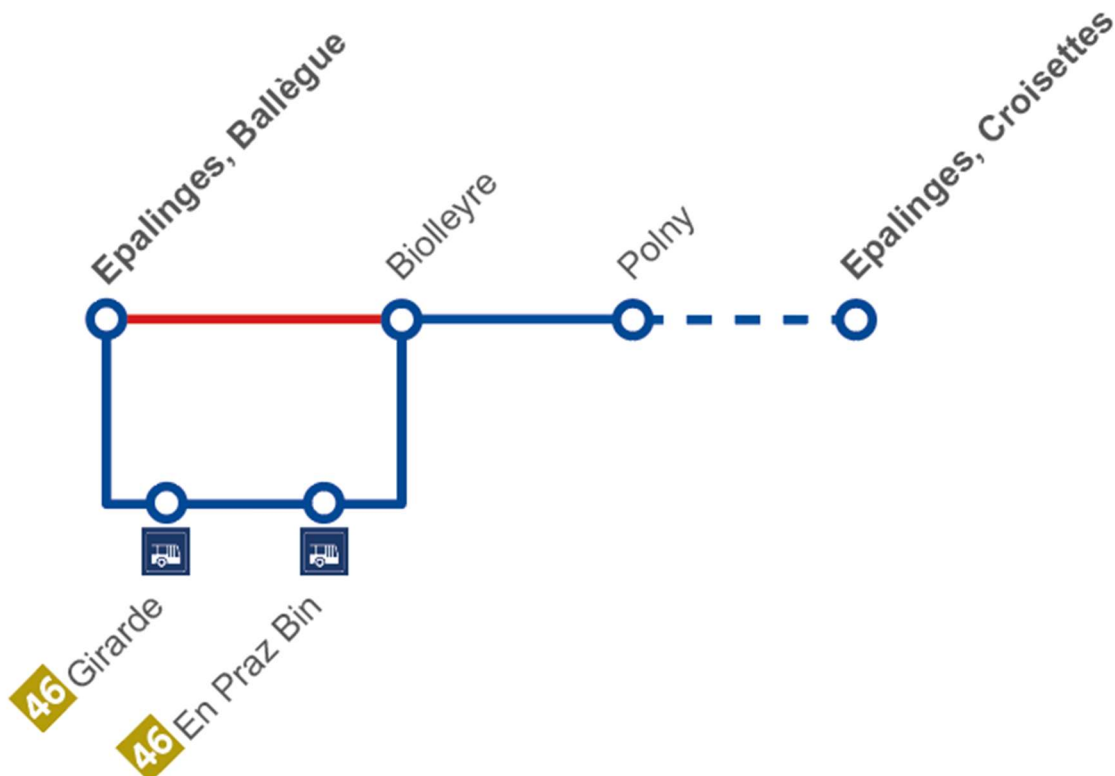

Travaux sur les lignes

44 46

Dates : du mercredi 23 au vendredi 25 octobre 2024

Afin de vous servir au mieux durant ces travaux, les tl ont prévu les aménagements suivants :

Ligne 44

Déviée entre **Ballègue** et **Biolleyre** dir. Croisettes.

Arrêts dans la déviation : **Girarde – En Praz Bin**
(ligne 46 dir. Bois-Murat)

Ligne 46

Circule entre **Bois-Murat** et **Croix-Blanche** et effectue son terminus à **Giziaux** 45.

Arrêts non desservis : **Girarde – En Praz Bin – Biolleyre – Polny – Ballègue**