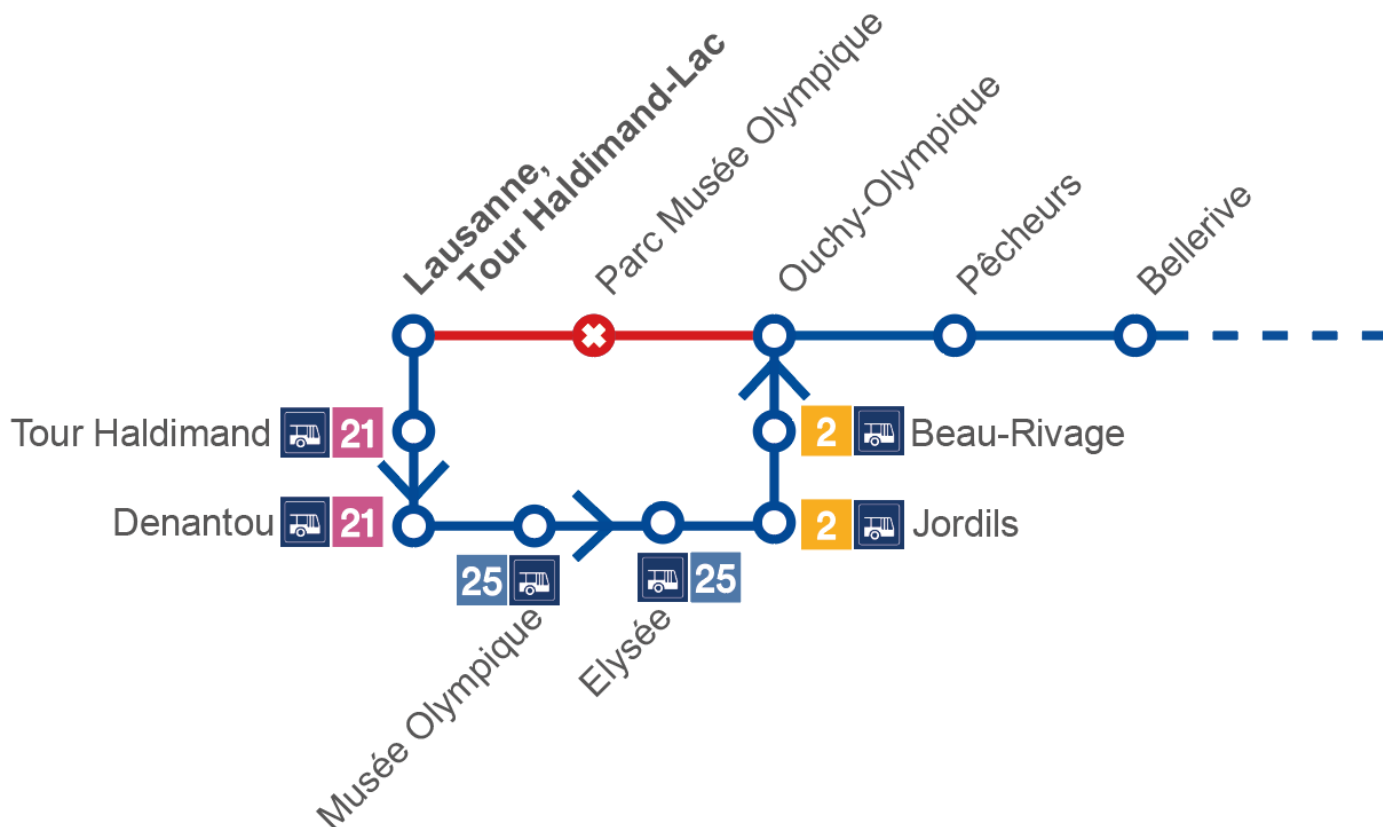

Déviation en direction de Bourdonnette :