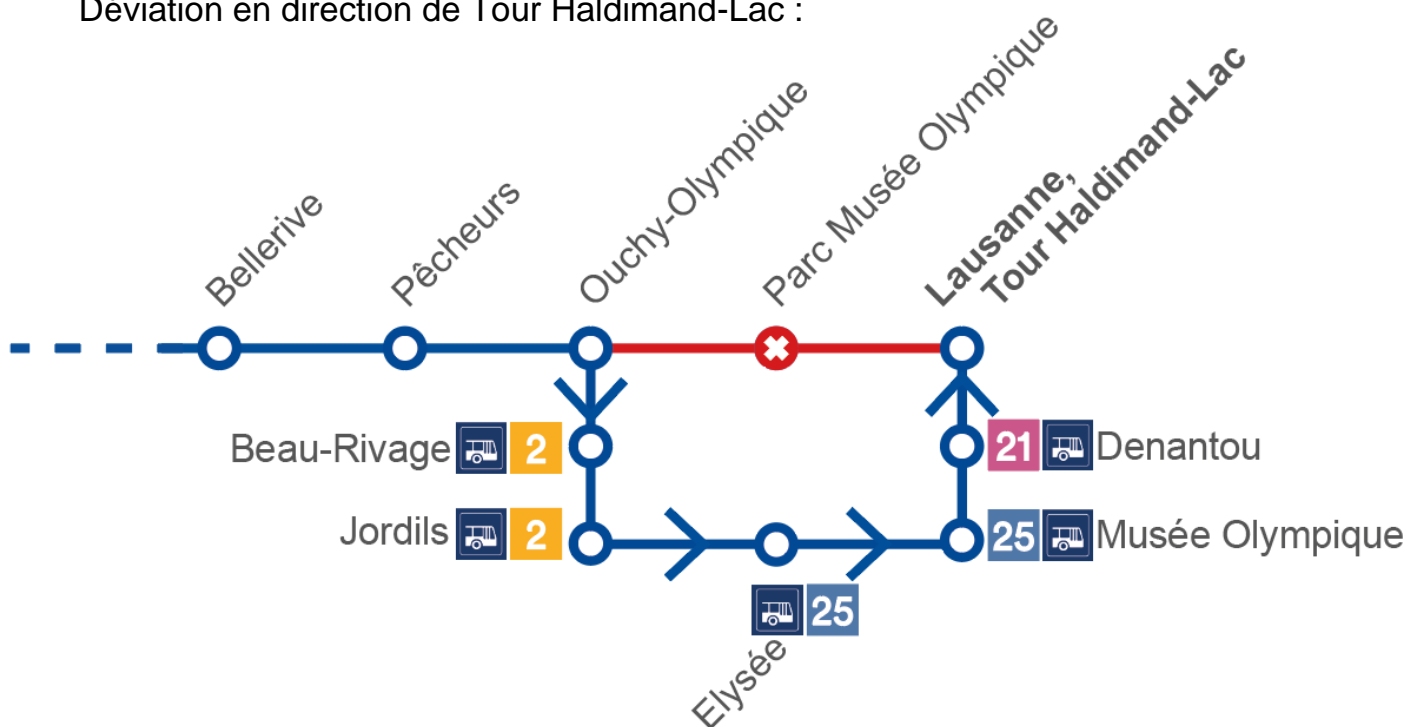

Déviation en direction de Tour Haldimand-Lac :