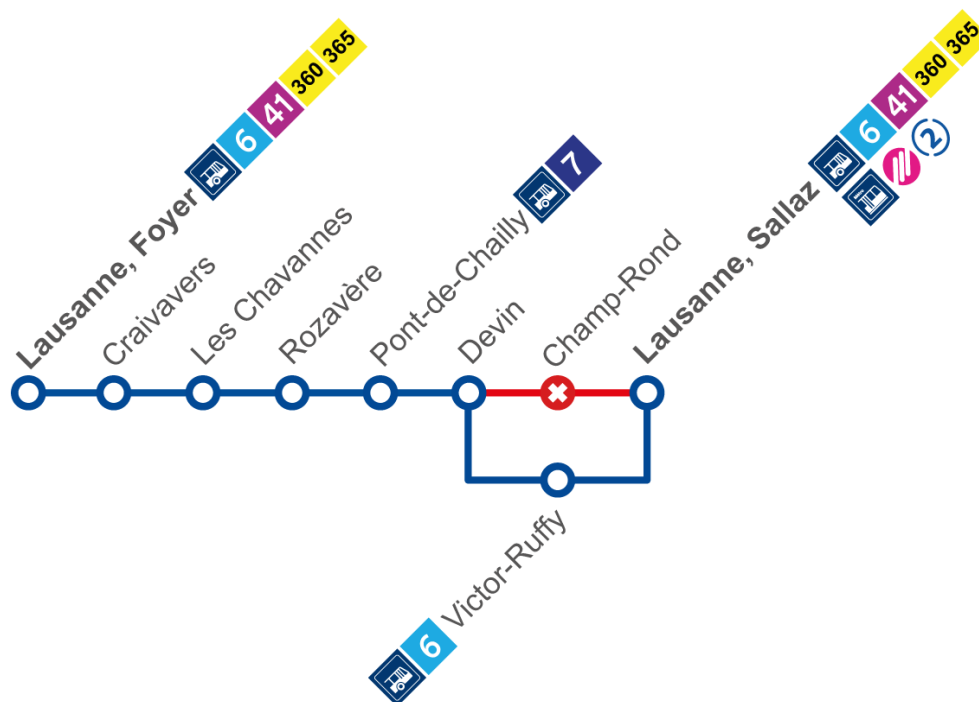

Travaux sur la ligne 42

Date : du lundi 22 avril au jeudi 31 octobre 2024

En raison de travaux, les tl ont prévu les aménagements suivants :

Ligne 42

Déviée de **Devin** à **Sallaz** dir. Lausanne, Sallaz

Arrêt non desservi : **Champ-Rond** dir. Lausanne, Sallaz
cet arrêt est reporté à l'arrêt **Victor-Ruffy** de la ligne 6 dir. Praz-Séchaud

Arrêt déplacé : **Pont-de-Chailly** dans les deux sens
cet arrêt est déplacé à **80 mètres** sur le chemin de Rovéréaz.

Les arrêts déplacés sont signalés par un potelet provisoire.

42 Direction Lausanne, Sallaz

Service Client : 021 621 01 11 prix d'appel local (non surtaxé)