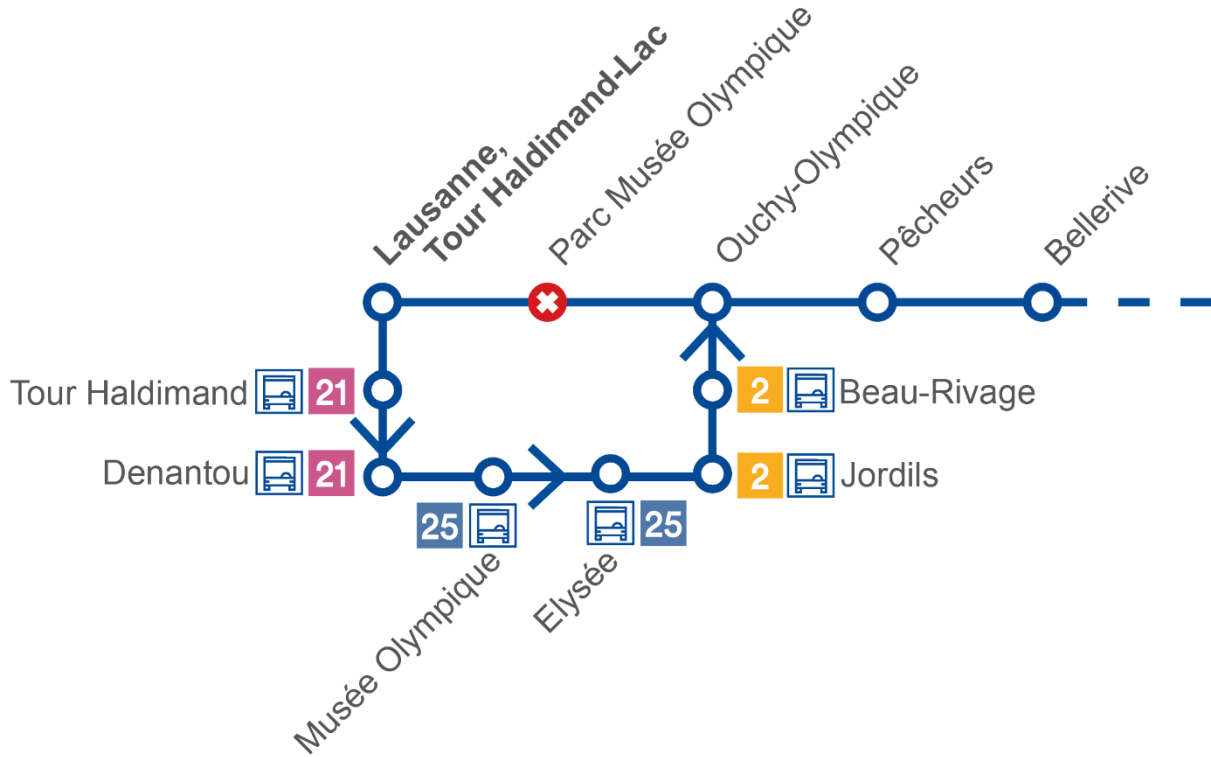

Déviation en direction de Bourdonnette :

Déviation en direction de Tour Haldimand-Lac :