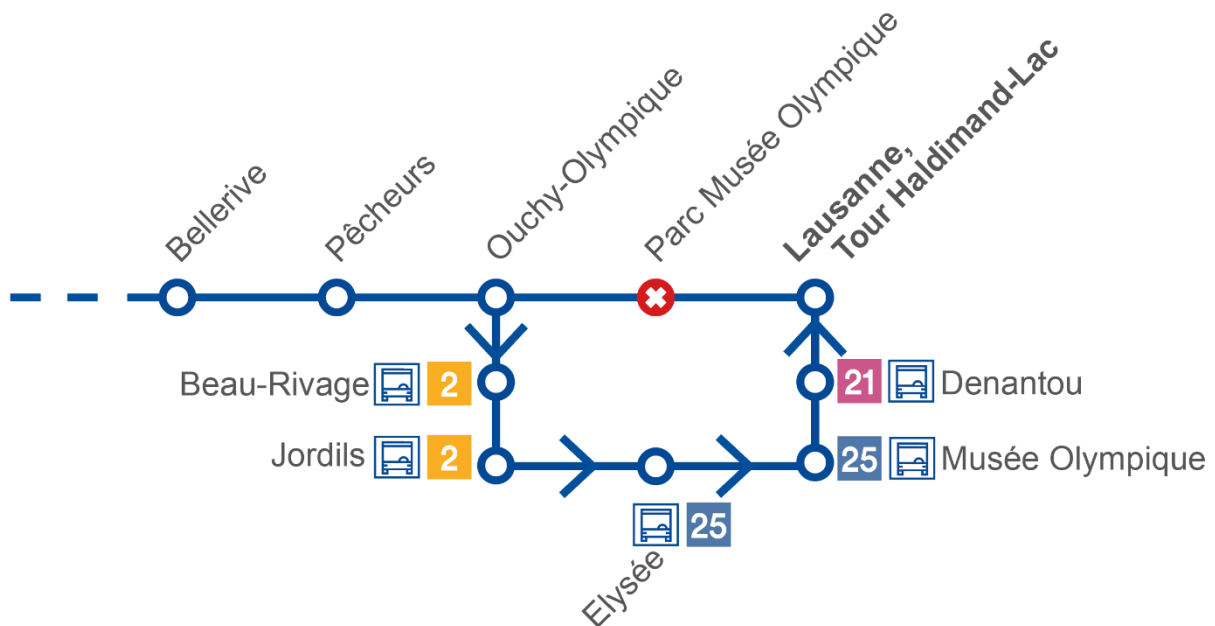

Service Client : **021 621 01 11** prix d'appel local (non surtaxé)