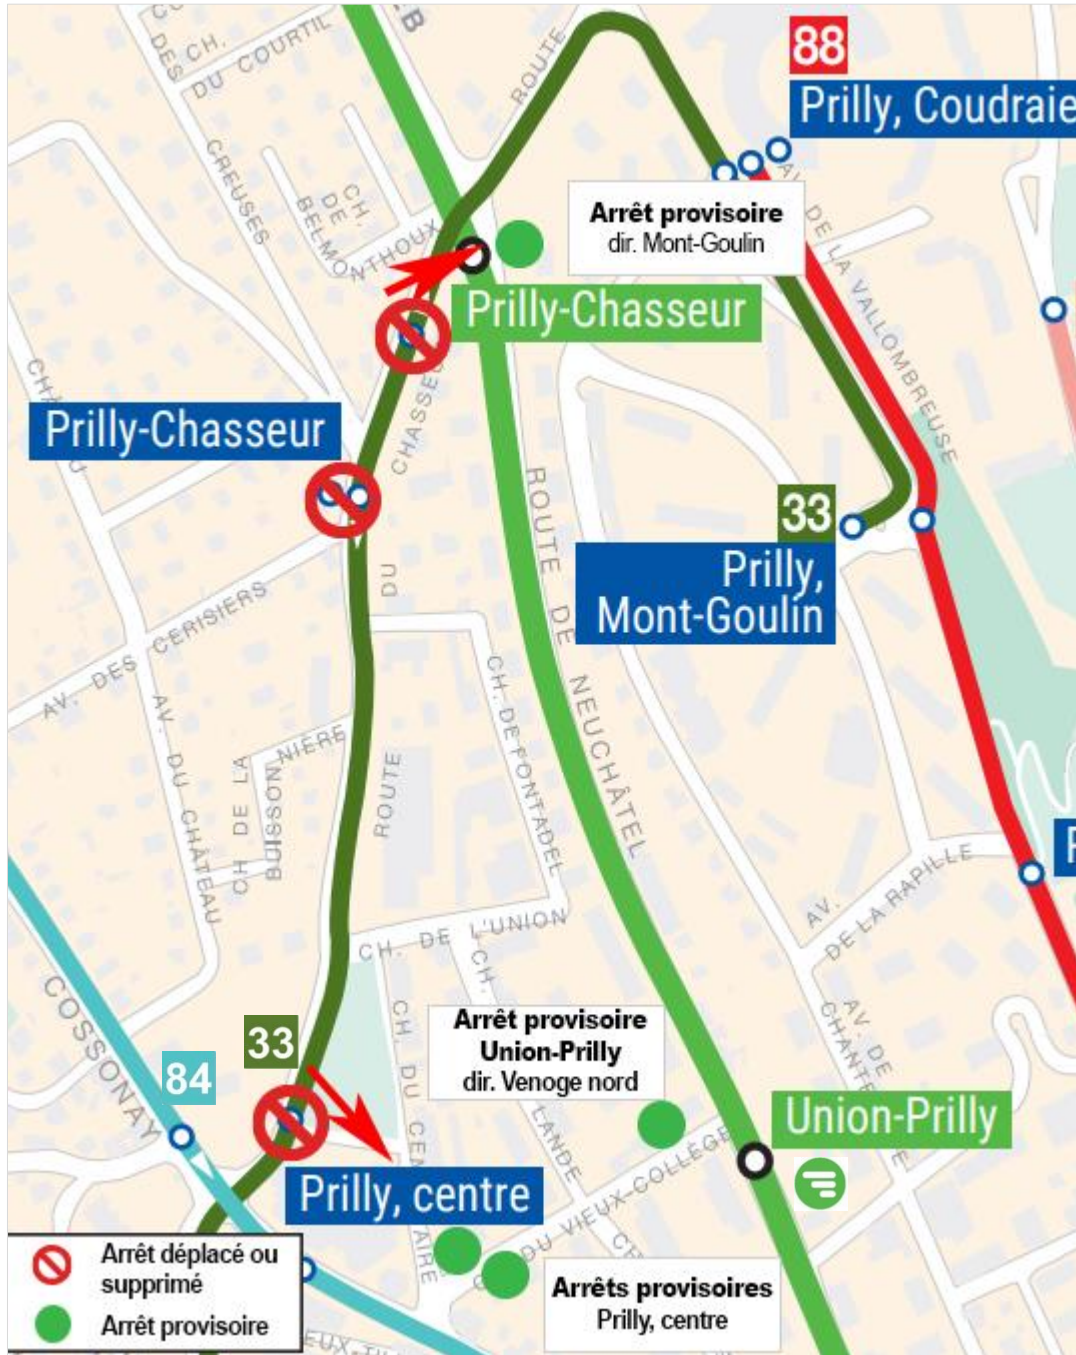

INFORMATION AUX VOYAGEURS

Course « À Travers Prilly »

Date : samedi 26 novembre 2022

Heures : de 10h à 18h environ

Afin de vous servir au mieux durant cette manifestation sportive, les tl ont prévu les aménagements suivants :

Ligne **33**

Déviée dans les deux sens entre **Coudraie** et **Grand Vigne**, via la route de Cossonay, le chemin du Vieux-Collège et la route de Neuchâtel.

Arrêt non desservi : **Prilly-Chasseur** dir. Venoge nord

Arrêts déplacés : **Prilly-Chasseur** dir. Mont-Goulin sur la route de Neuchâtel

Prilly, centre dans les deux sens sur le chemin du Vieux-Collège

Arrêt dans la déviation : **Union-Prilly** (arrêt provisoire) dir. Venoge nord sur le haut du chemin du Vieux-Collège

Les arrêts déplacés sont signalés par un potelet provisoire.

[Plan détaillé à la page suivante](#)

Horaires avant la mise en place de la déviation :

Dernier départ de	Destination
Mont-Goulin – 09h50	Venoge nord
Venoge nord – 09h21	Mont-Goulin