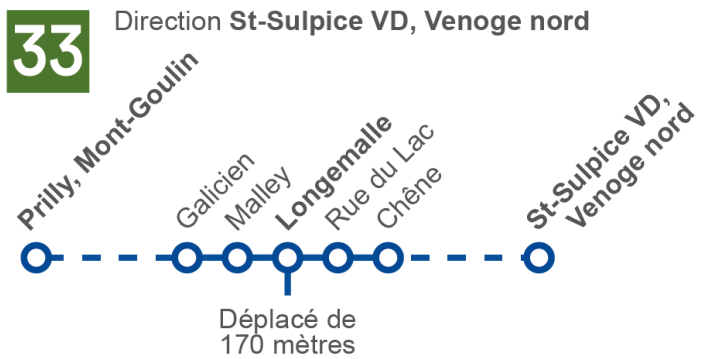

Travaux sur les lignes

32

33

N5

Date(s) : Dès le mardi 14 janvier et jusqu'à nouvel avis

Afin de vous servir au mieux durant ces travaux, les tl ont prévu les aménagements suivants :

Ligne 32

Les arrêts **Longemalle** sont déplacés de 170 mètres dir. Mex, Faraz et de 90 mètres dir. Galicien

32

Direction Villars-Ste-Croix, En Coulaye - Mex VD, Faraz

32

Direction Prilly, Galicien

Ligne 33

Les arrêts **Longemalle** sont déplacés de 170 mètres dir. Venoge nord et de 90 mètres dir. Mont-Goulin

Ligne **N5**

L'arrêt **Longemalle** dir. Venoge sud est déplacé de 170 mètres

Les arrêts déplacés sont signalés par un potelet provisoire.

Service Client : **021 621 01 11** prix d'appel local (non surtaxé)