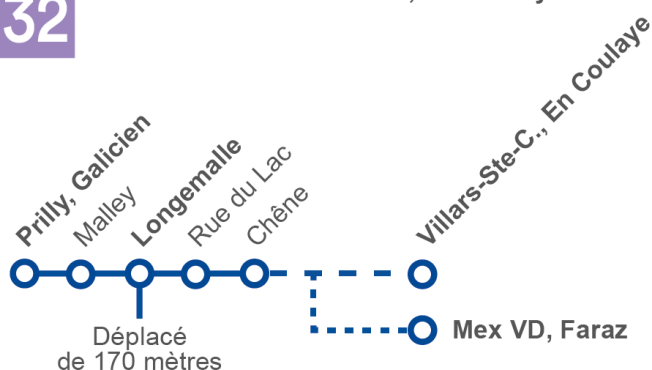

Travaux sur les lignes

32

33

N5

Date(s) : Dès le mardi 14 janvier et jusqu'à nouvel avis

Afin de vous servir au mieux durant ces travaux, les tl ont prévu les aménagements suivants :

Ligne 32

Les arrêts **Longemalle** sont déplacés de 170 mètres dir. Mex, Faraz et de 90 mètres dir. Galicien

32

Direction Villars-Ste-Croix, En Coulaye - Mex VD, Faraz

32

Direction Prilly, Galicien

Ligne 33

Les arrêts **Longemalle** sont déplacés de 170 mètres dir. Venoge nord et de 90 mètres dir. Mont-Goulin

Ligne **N5**

L'arrêt **Longemalle** dir. Venoge sud est déplacé de 170 mètres

Les arrêts déplacés sont signalés par un potelet provisoire.

Service Client : **021 621 01 11** prix d'appel local (non surtaxé)