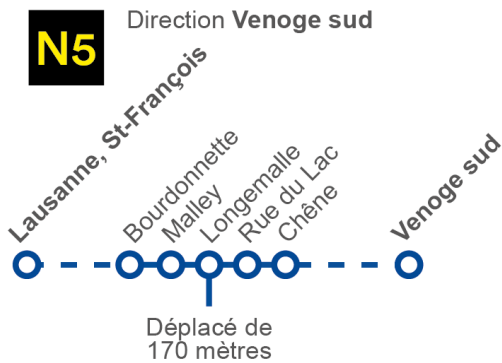

Travaux sur les lignes

32

33

N5

Date(s) : Dès le mardi 14 janvier et jusqu'à nouvel avis

Afin de vous servir au mieux durant ces travaux, les tl ont prévu les aménagements suivants :

Ligne 32

Les arrêts **Longemalle** sont déplacés de 170 mètres dir. Mex, Faraz et de 90 mètres dir. Galicien

32

Direction Villars-Ste-Croix, En Coulaye - Mex VD, Faraz

32

Direction Prilly, Galicien

Ligne 33

Les arrêts **Longemalle** sont déplacés de 170 mètres dir. Venoge nord et de 90 mètres dir. Mont-Goulin

Ligne **N5**

L'arrêt **Longemalle** dir. Venoge sud est déplacé de 170 mètres

Les arrêts déplacés sont signalés par un potelet provisoire.

Service Client : **021 621 01 11** prix d'appel local (non surtaxé)