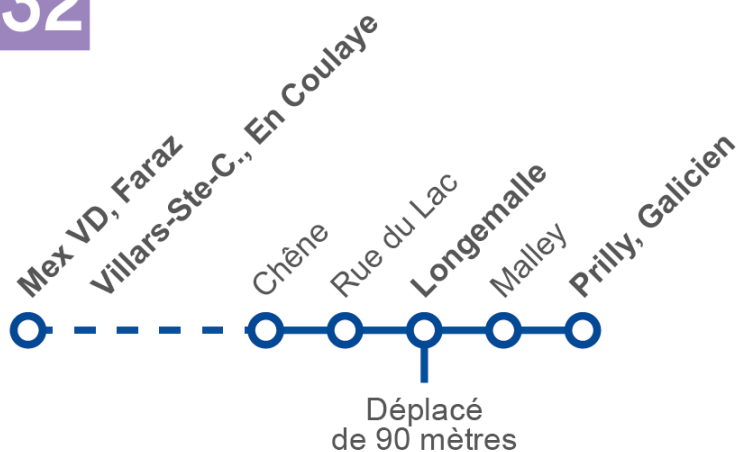

Travaux sur les lignes

32

33

N5

Date(s) : Dès le mardi 14 janvier et jusqu'à nouvel avis

Afin de vous servir au mieux durant ces travaux, les tl ont prévu les aménagements suivants :

Ligne 32

Les arrêts **Longemalle** sont déplacés de 170 mètres dir. Mex, Faraz et de 90 mètres dir. Galicien

32

Direction Villars-Ste-Croix, En Coulaye - Mex VD, Faraz

32

Direction Prilly, Galicien

Ligne 33

Les arrêts **Longemalle** sont déplacés de 170 mètres dir. Venoge nord et de 90 mètres dir. Mont-Goulin

Ligne **N5**

L'arrêt **Longemalle** dir. Venoge sud est déplacé de 170 mètres

Les arrêts déplacés sont signalés par un potelet provisoire.

Service Client : **021 621 01 11** prix d'appel local (non surtaxé)