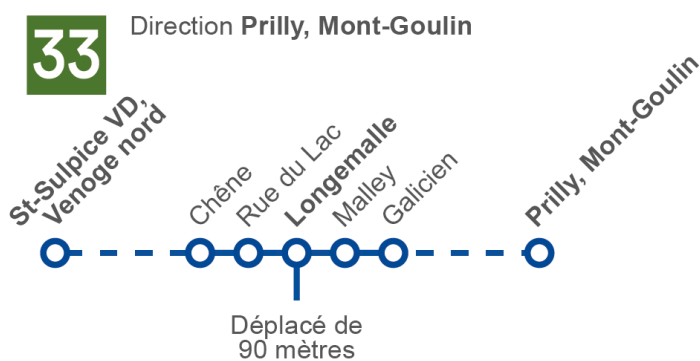

Travaux sur les lignes

32

33

N5

Date(s) : Dès le mardi 14 janvier et jusqu'à nouvel avis

Afin de vous servir au mieux durant ces travaux, les tl ont prévu les aménagements suivants :

Ligne 32

Les arrêts **Longemalle** sont déplacés de 170 mètres dir. Mex, Faraz et de 90 mètres dir. Galicien

32

Direction Villars-Ste-Croix, En Coulaye - Mex VD, Faraz

32

Direction Prilly, Galicien

Ligne 33

Les arrêts **Longemalle** sont déplacés de 170 mètres dir. Venoge nord et de 90 mètres dir. Mont-Goulin

Ligne **N5**

L'arrêt **Longemalle** dir. Venoge sud est déplacé de 170 mètres

Les arrêts déplacés sont signalés par un potelet provisoire.

Service Client : **021 621 01 11** prix d'appel local (non surtaxé)