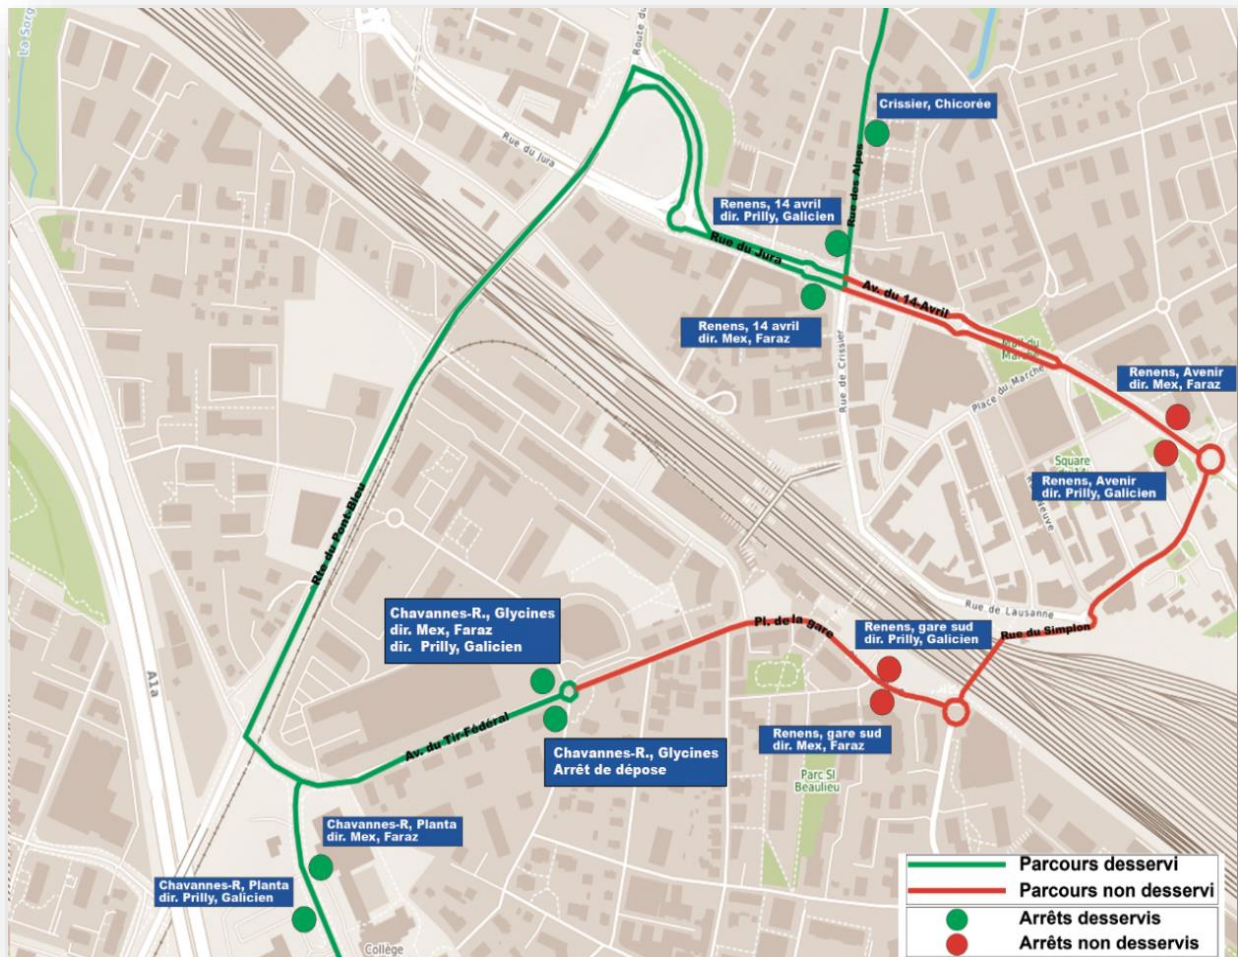

Travaux 32

Date : du lundi 23 au dimanche 29 septembre 2024

Afin de vous servir au mieux, les tl ont prévu les aménagements suivants :

Ligne 32

Déviée entre **Renens VD, 14 avril** et **Chavannes-R, Glycines** dans les deux sens via la route du Pont-Bleu.

Arrêts non desservis : **Renens VD, gare sud – Renens VD, Avenir**

Arrêts déplacés : **Renens VD, 14 avril**

Direction En Coulaye - Mex VD, Faraz

Plan du parcours de déviation :

Plans des arrêts Renens VD, 14 avril déplacés :

Les arrêts déplacés sont signalés par un potelet provisoire.

Plan des arrêts Renens VD, gare sud non desservis :

Plan des arrêts Renens VD, Avenir non desservis :

Service Client : 021 621 01 11 prix d'appel local (non surtaxé)