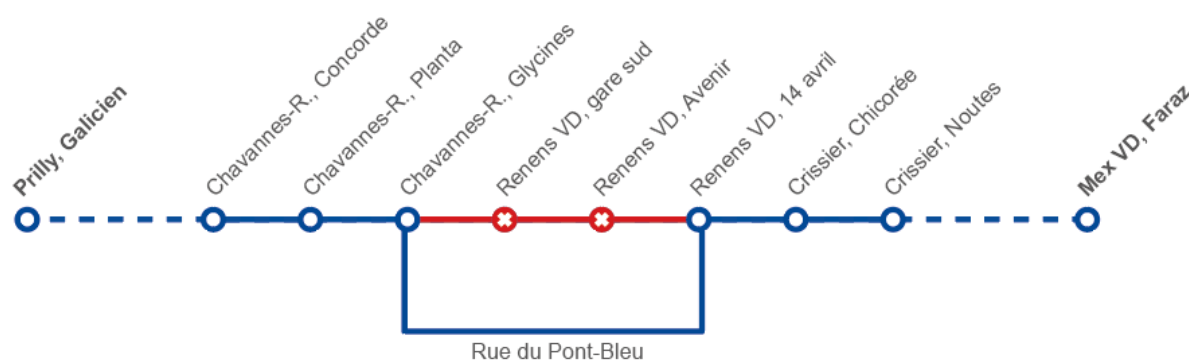

Travaux 32

Date : du lundi 23 au dimanche 29 septembre 2024

Afin de vous servir au mieux, les tl ont prévu les aménagements suivants :

Ligne 32

Déviée entre **Renens VD, 14 avril** et **Chavannes-R, Glycines** dans les deux sens via la route du Pont-Bleu.

Arrêts non desservis : **Renens VD, gare sud – Renens VD, Avenir**

Arrêts déplacés : **Renens VD, 14 avril**

Direction En Coulaye - Mex VD, Faraz

Plan du parcours de déviation :

Plans des arrêts Renens VD, 14 avril déplacés :

Les arrêts déplacés sont signalés par un potelet provisoire.

Plan des arrêts Renens VD, gare sud non desservis :

Plan des arrêts Renens VD, Avenir non desservis :

Service Client : 021 621 01 11 prix d'appel local (non surtaxé)