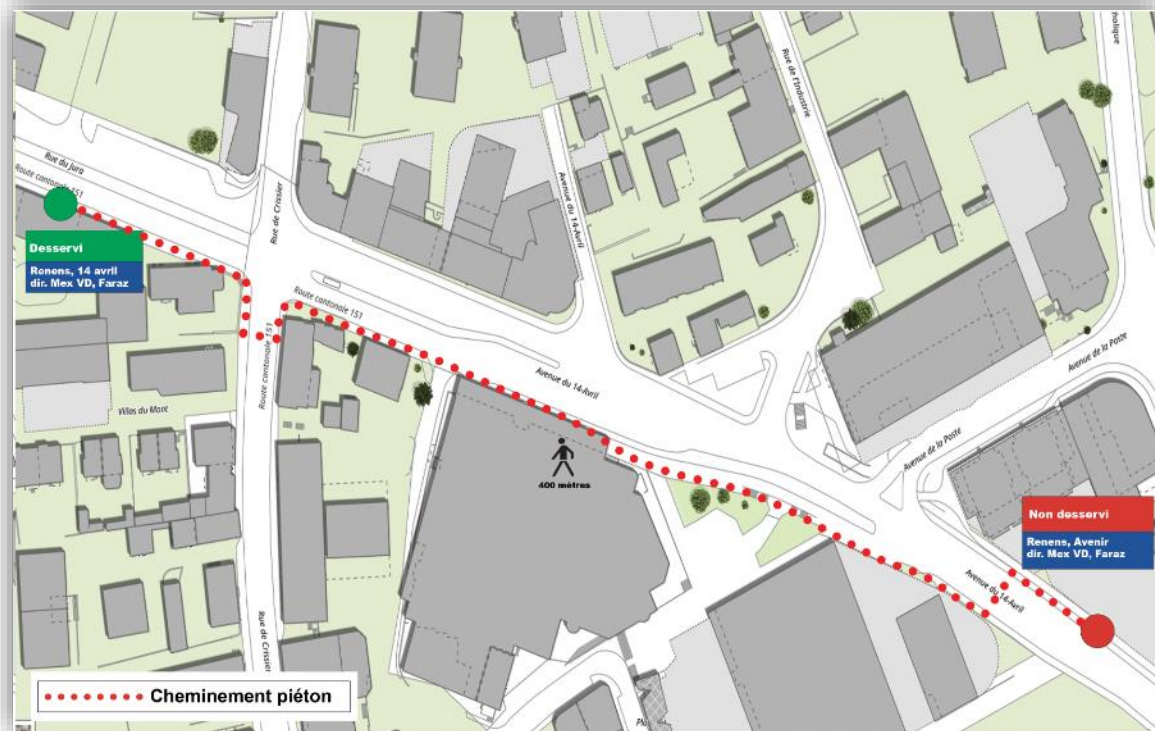

Travaux 32

Date : du lundi 23 au dimanche 29 septembre 2024

Afin de vous servir au mieux, les tl ont prévu les aménagements suivants :

Ligne 32

Déviée entre **Renens VD, 14 avril** et **Chavannes-R, Glycines** dans les deux sens via la route du Pont-Bleu.

Arrêts non desservis : **Renens VD, gare sud – Renens VD, Avenir**

Arrêts déplacés : **Renens VD, 14 avril**

Direction En Coulaye - Mex VD, Faraz

Plan du parcours de déviation :

Plans des arrêts Renens VD, 14 avril déplacés :

Les arrêts déplacés sont signalés par un potelet provisoire.

Plan des arrêts Renens VD, gare sud non desservis :

Plan des arrêts Renens VD, Avenir non desservis :

Service Client : 021 621 01 11 prix d'appel local (non surtaxé)