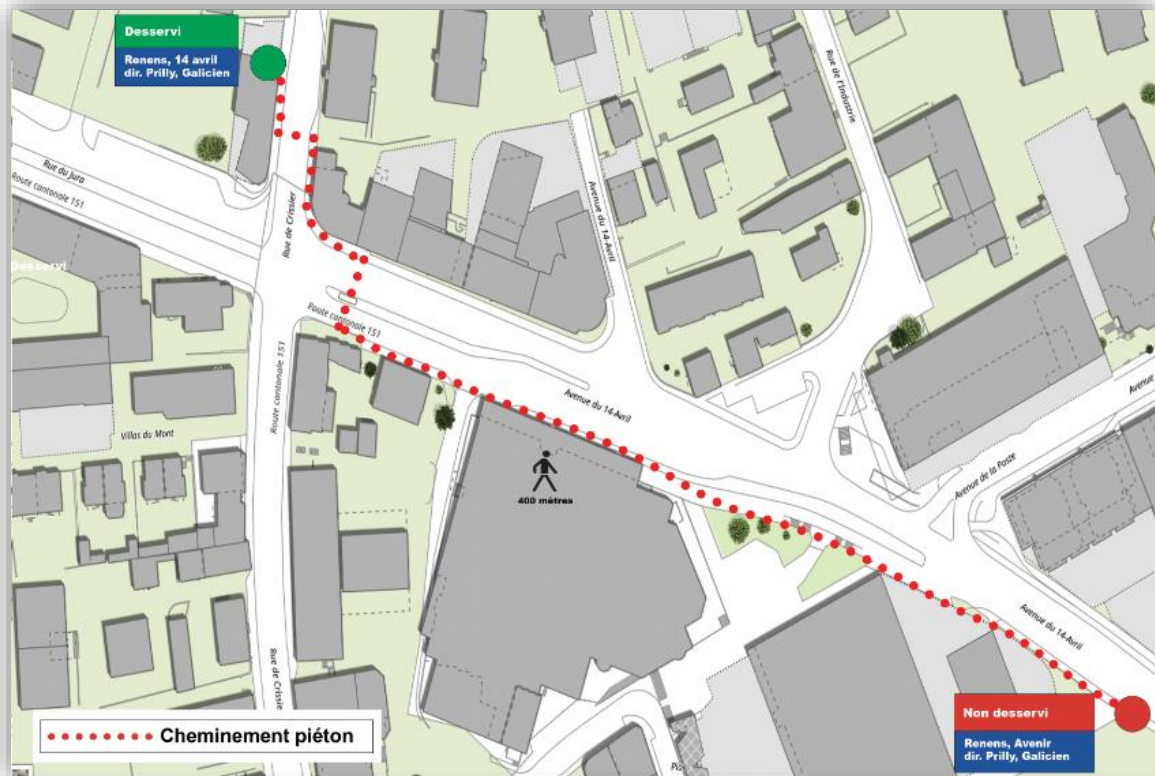

Travaux 32

Date : du lundi 23 au dimanche 29 septembre 2024

Afin de vous servir au mieux, les tl ont prévu les aménagements suivants :

Ligne 32

Déviée entre **Renens VD, 14 avril** et **Chavannes-R, Glycines** dans les deux sens via la route du Pont-Bleu.

Arrêts non desservis : **Renens VD, gare sud – Renens VD, Avenir**

Arrêts déplacés : **Renens VD, 14 avril**

Direction En Coulaye - Mex VD, Faraz

Plan du parcours de déviation :

Plans des arrêts Renens VD, 14 avril déplacés :

Les arrêts déplacés sont signalés par un potelet provisoire.

Plan des arrêts Renens VD, gare sud non desservis :

Plan des arrêts Renens VD, Avenir non desservis :

Service Client : 021 621 01 11 prix d'appel local (non surtaxé)