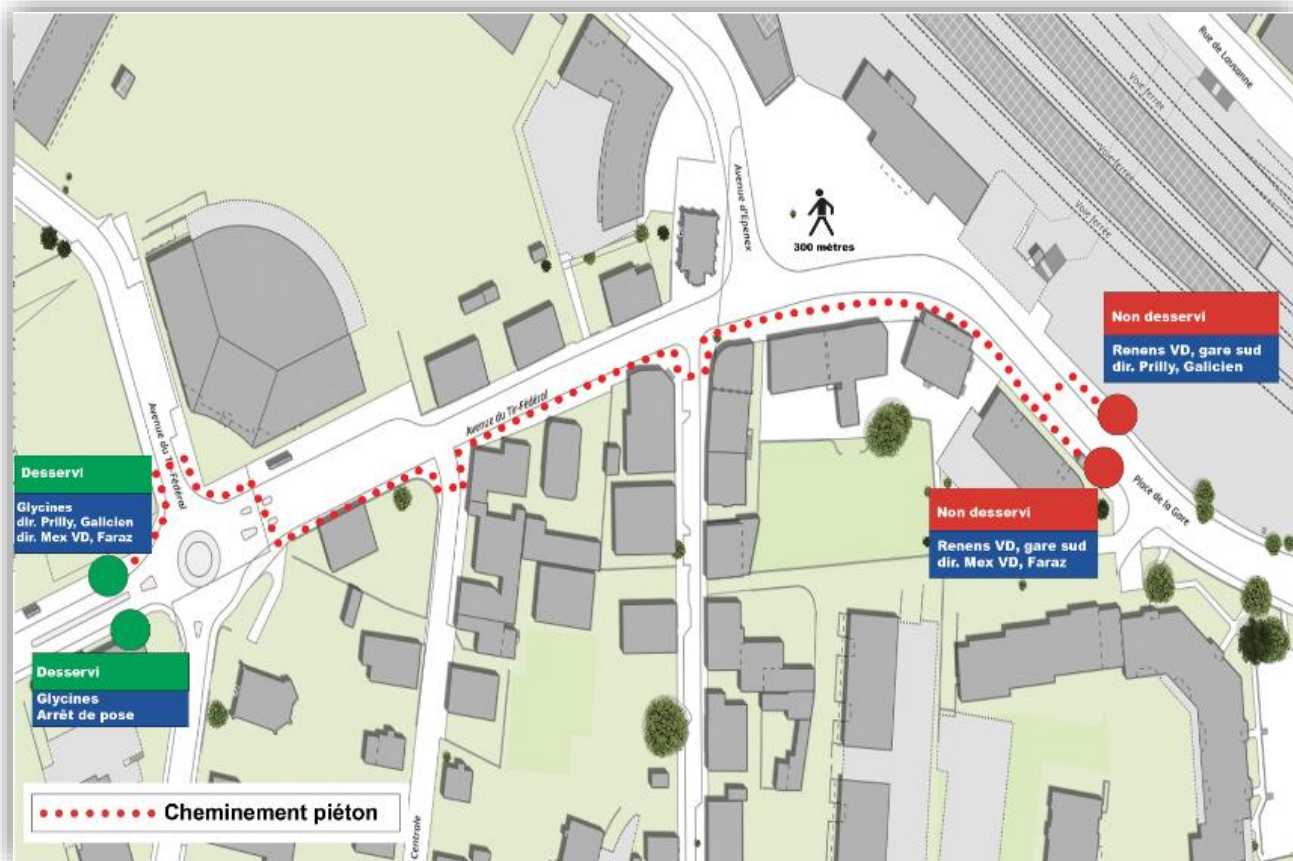

Travaux 32

Date : du lundi 23 au dimanche 29 septembre 2024

Afin de vous servir au mieux, les tl ont prévu les aménagements suivants :

Ligne 32

Déviée entre **Renens VD, 14 avril** et **Chavannes-R, Glycines** dans les deux sens via la route du Pont-Bleu.

Arrêts non desservis : **Renens VD, gare sud – Renens VD, Avenir**

Arrêts déplacés : **Renens VD, 14 avril**

Direction En Coulaye - Mex VD, Faraz

Plan du parcours de déviation :

Plans des arrêts Renens VD, 14 avril déplacés :

Les arrêts déplacés sont signalés par un potelet provisoire.

Plan des arrêts Renens VD, gare sud non desservis :

Plan des arrêts Renens VD, Avenir non desservis :

Service Client : 021 621 01 11 prix d'appel local (non surtaxé)