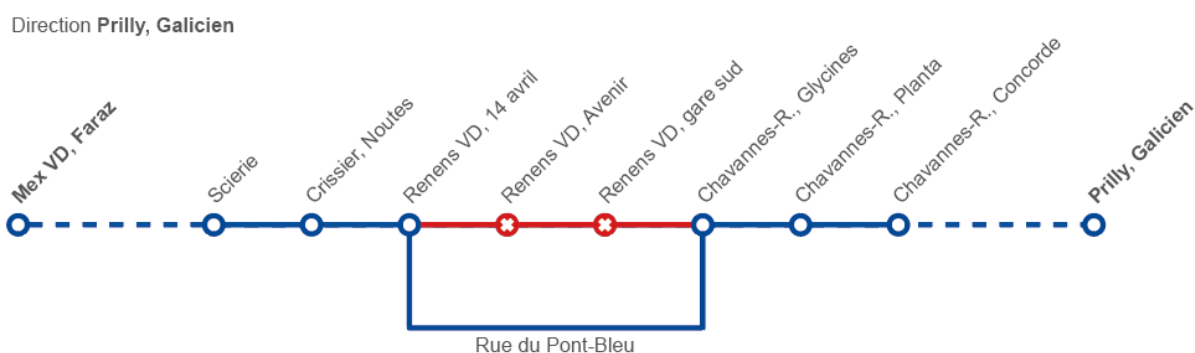

Travaux 32

Date : du lundi 23 au dimanche 29 septembre 2024

Afin de vous servir au mieux, les tl ont prévu les aménagements suivants :

Ligne 32

Déviée entre **Renens VD, 14 avril** et **Chavannes-R, Glycines** dans les deux sens via la route du Pont-Bleu.

Arrêts non desservis : **Renens VD, gare sud – Renens VD, Avenir**

Arrêts déplacés : **Renens VD, 14 avril**

Direction En Coulaye - Mex VD, Faraz

Plan du parcours de déviation :

Plans des arrêts Renens VD, 14 avril déplacés :

Les arrêts déplacés sont signalés par un potelet provisoire.

Plan des arrêts Renens VD, gare sud non desservis :

Plan des arrêts Renens VD, Avenir non desservis :

Service Client : 021 621 01 11 prix d'appel local (non surtaxé)