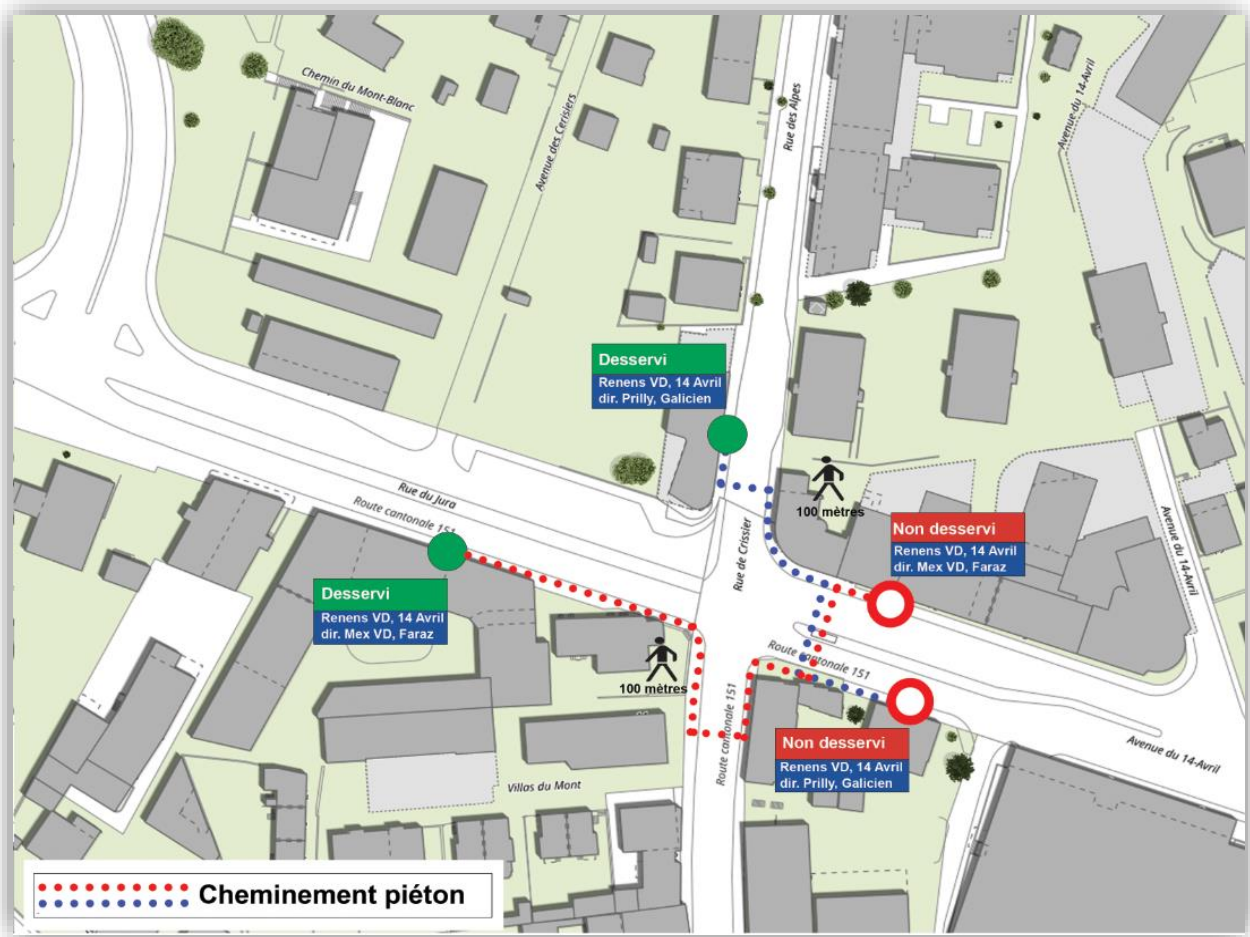

Travaux 32

Date : du lundi 23 au dimanche 29 septembre 2024

Afin de vous servir au mieux, les tl ont prévu les aménagements suivants :

Ligne 32

Déviée entre **Renens VD, 14 avril** et **Chavannes-R, Glycines** dans les deux sens via la route du Pont-Bleu.

Arrêts non desservis : **Renens VD, gare sud – Renens VD, Avenir**

Arrêts déplacés : **Renens VD, 14 avril**

Direction En Coulaye - Mex VD, Faraz

Plan du parcours de déviation :

Plans des arrêts Renens VD, 14 avril déplacés :

Les arrêts déplacés sont signalés par un potelet provisoire.

Plan des arrêts Renens VD, gare sud non desservis :

Plan des arrêts Renens VD, Avenir non desservis :

Service Client : 021 621 01 11 prix d'appel local (non surtaxé)